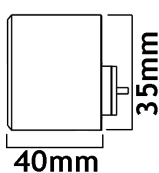

Oval
cylinderhus

20mm

40mm

BEST SFIC Skyddad cylinder.

C201	Oval Enkelcylinder
C201DC	Oval Dubbelcylinder
C201K	Oval Enkel cylinder utanpåliggande
C201IN	Oval Enkelcylinder insida
C201HL	För hänglås med oval cylinder
C202	Rund Enkelcylinder
C202DC	Rund Dubbelcylinder
C202K	Rund Enkelcylinder utanpåliggande
C202IN	Rund Enkelcylinder insida