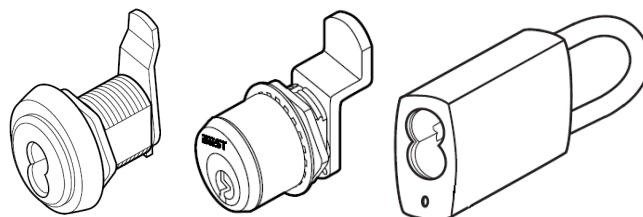

Oval
cylinderhus

20mm

40mm

BEST SFIC Skyddad cylinder.

C201	Oval Enkelcylinder
C201DC	Oval Dubbelcylinder
C201K	Oval Enkel cylinder utanpåliggande
C201IN	Oval Enkelcylinder insida
C201HL	För hänglås med oval cylinder
C202	Rund Enkelcylinder
C202DC	Rund Dubbelcylinder
C202K	Rund Enkelcylinder utanpåliggande
C202IN	Rund Enkelcylinder insida

BEST SFIC Patenterad cylinder MX8

Lägg till prefixet "MX8"

Rund
cylinderhus

40mm

40mm

SFIC= Small Format Interchangeable core
Utbytbar cylinderkärna