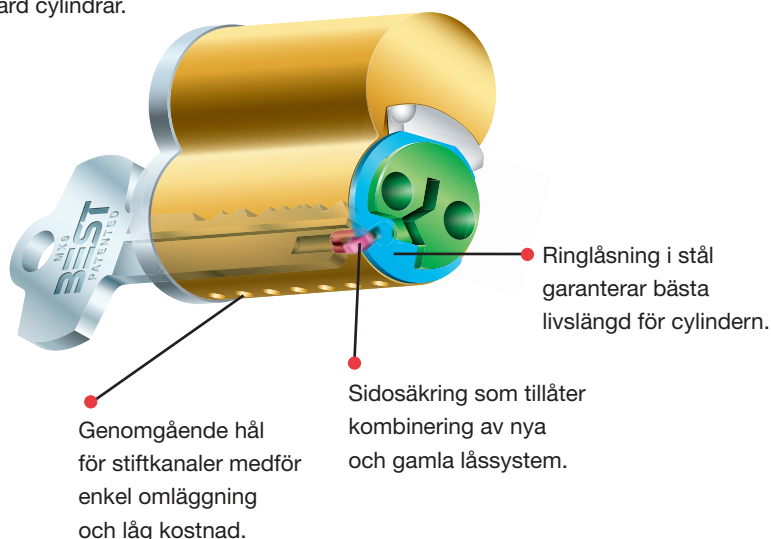

Skyddad Nivå

Dyrksäker, Borrskyddad.

Kräver behörighetskontroll samt rekvisition i original vid nyckelbeställning.

Patenterad Nivå MX8/CoreMax

För utökad flexibilitet finns MX8 patenterad cylinder i två utföranden M och X serien.

M serien är bakåtkompatibel med BEST standard cylindrar.

X serien går endast i MX8 cylindrar.

Dyrksäker, Borrskyddad

Kräver behörighetskontroll samt rekvisition i original vid nyckelbeställning.

Hänglås

Hänglåshus i mässing eller aluminium. Standard-bygel i härdat stål.