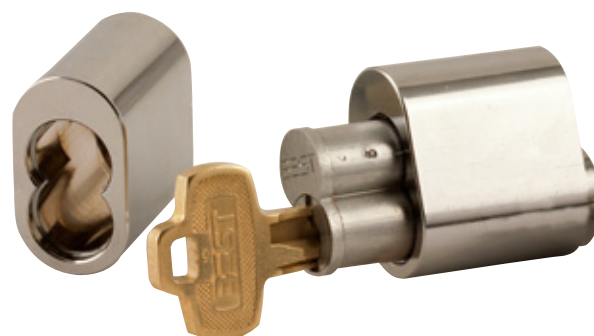

Skyddad Nivå

Dyrksäker, Borrskyddad.

Kräver behörighetskontroll samt rekvisition i original vid nyckelbeställning.

Patenterad Nivå MX8/CoreMax

För utökad flexibilitet finns MX8 patenterad cylinder i två utföranden M och X serien.

M serien är bakåtkompatibel med BEST standard cylindrar.

X serien går endast i MX8 cylindrar.

Dyrksäker, Borrskyddad

Kräver behörighetskontroll samt rekvisition i original vid nyckelbeställning.

Hänglås

Hänglåshus i mässing eller aluminium. Standard-bygel i härdat stål.